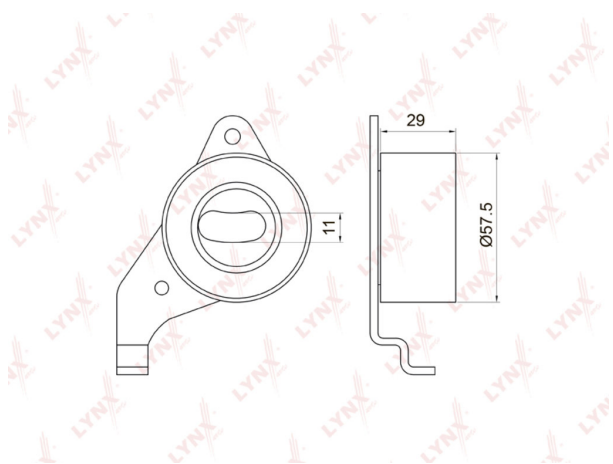

Ролик ГРМ TOYOTA Camry, Avenis, Rav 4, Carina натяжителя LYNX

Код для заказа: **560492**

Артикул: **PB1065**

O3 1328.04

O2 1354.6

O1 1381.69

P3 1700

Характеристики

Код для заказа 560492
Артикулы VKM71003, 13505-74011
Каталожная группа Двигатель, ..Двигатель

Параметры

Производитель LYNX

Территория отгрузки

Все склады **0 шт.** Склад

Другие склады и магазины партнера

Название точки	Наличие	Тип	Адрес	Контакты
----------------	---------	-----	-------	----------