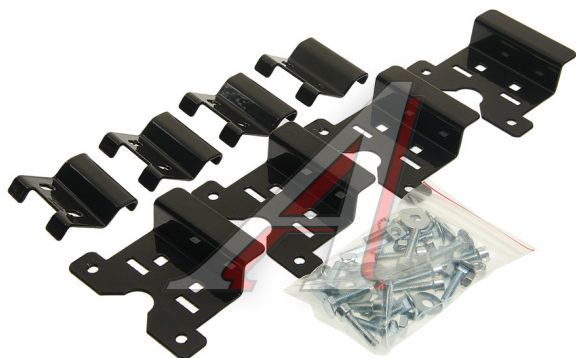

Адаптер багажника MITSUBISHI Outlander (12-) интегрированный комплект LUX

Код для заказа: **560398**

Артикул: **844321**

ОЗ 2951.18

О2 2999.37

О1 3046.34

РЗ 3800

Характеристики

Код для заказа 560398

Артикулы KA2 LUX Outlander12i

Ширина, м 0.1

Высота, м 0.075

Длина, м 0.125

Вес, кг 0.56

Код ТН ВЭД 8708299009

Параметры