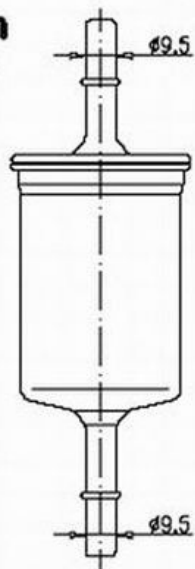

## Фильтр топливный FORD Explorer (01-) JS ASAKASHI

Код для заказа: **560108**Артикул: **FS1011M****HT:175mm**  
**OD:51mm**

Сторона установки	Топливопровод
Высота [мм]	175
Наружный диаметр [мм]	51
Впускн. ? [мм]	9,5
Выпускн.-? [мм]	9,5