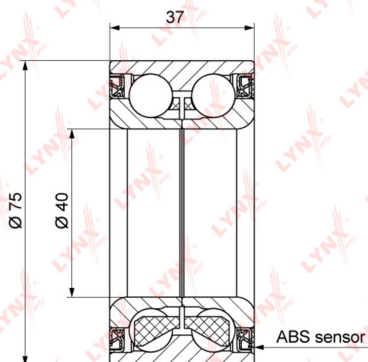

Подшипник ступицы FORD Mondeo 3 (00-) передней LYNX

Код для заказа: **559538**

Артикул: **WB1183**

O3 2647.92

O2 2700.88

O1 2754.9

P3 3380

Характеристики

Код для заказа	559538
Артикулы	VKBA3575, 1133023
Каталожная группа	Ходовая часть, ..Колеса и ступицы
Ширина, м	0.08
Высота, м	0.055
Длина, м	0.08
Вес, кг	0.775
Код ТН ВЭД	8482200009

Параметры

Не обновлять цены на WB Да

Производитель LYNX