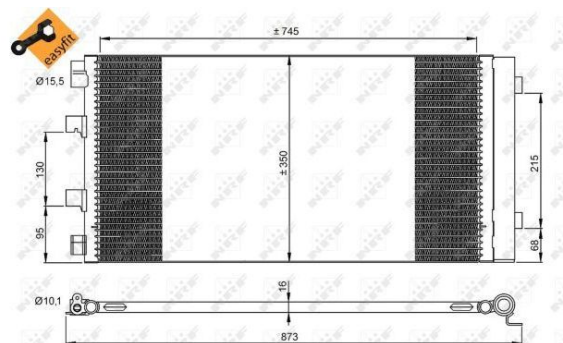

## Радиатор кондиционера RENAULT Master (2.3D) (10-) NRF

Код для заказа: **559225**

Артикул: **35972**

Толщина [мм]	16
Ширина [мм]	350
Высота [мм]	745
Материал	алюминий
Качество / класс	Easy Fit
Дополнительный артикул / дополнительная информация 2	с осушителем
Впускн. ? [мм]	15,5
Выпускн.-? [мм]	10,1
Хладагент	R 134a

### Характеристики

Код для заказа	559225
Артикулы	940158, 921007845R
Каталожная группа	Кузов, ..Отопление и вентиляция кабины
Ширина, м	0.46
Высота, м	0.13
Длина, м	0.97
Вес, кг	3.64