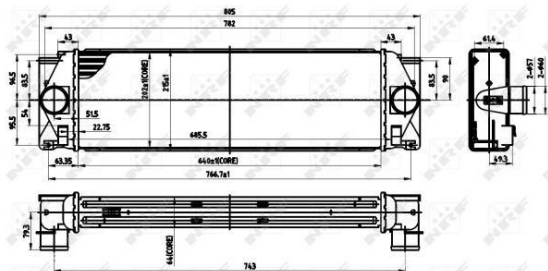

Интеркулер MERCEDES Sprinter (W209D) (06-) NRF

Код для заказа: **559088**

Артикул: **30310**

Толщина [мм]	65
Ширина [мм]	203
Высота [мм]	640

Тип системы охлаждения

с воздушным охлаждением

O3 13556.03

O2 13790.88

O1 13903.12

P3 15150

Характеристики

Код для заказа	559088
Артикулы	96628, 2E0145804
Каталожная группа	Двигатель, ..Система охлаждения
Ширина, м	0.26
Высота, м	0.16
Длина, м	0.85
Вес, кг	4.95
Код ТН ВЭД	8708913509