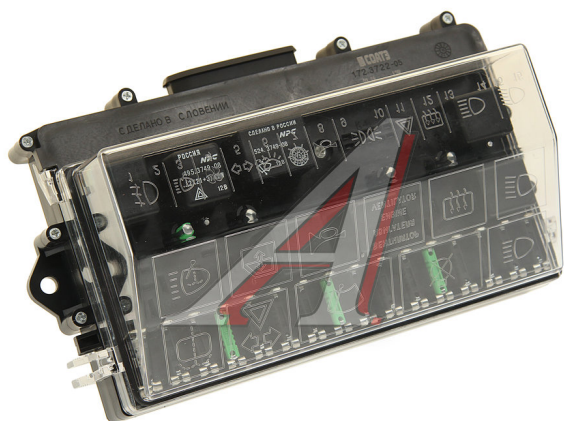

Блок монтажный ВАЗ-2108 в сборе СОАТЭ

Код для заказа: **558545**

Артикул: **0172.3722-05**

O3 3879.6

O2 3942.43

O1 4004.65

P3 4500

Характеристики

Код для заказа 558545

Артикулы 2108-3722010

Каталожная группа Электрооборудование, ..Электрооборудование

Параметры

Производитель СОАТЭ

Территория отгрузки

Все склады **0 шт.** Склад

Другие склады и магазины партнера