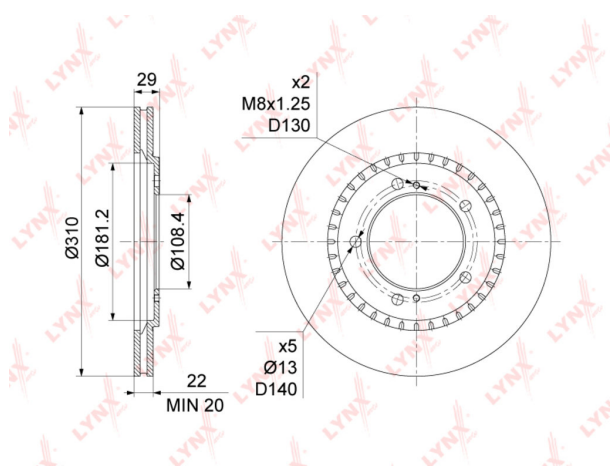

Диск тормозной SUZUKI Grand Vitara (-05) передний (1шт.) LYNX

Код для заказа: **557867**

Артикул: **BN1130**

O3 3042.66

O2 3103.51

O1 3165.58

P3 3500

Характеристики

Код для заказа 557867

Артикулы DF4156, 55211-65D14

Каталожная группа Механизмы управления, ..Тормоза

Параметры

Не обновлять цены на WB Да

Производитель LYNX

Территория отгрузки

Все склады **0 шт.** Склад