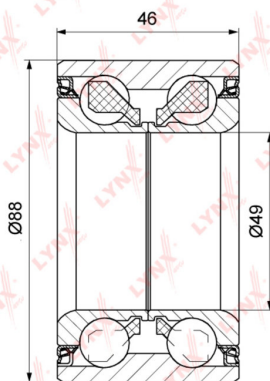

Подшипник ступицы MERCEDES ML (W163) (98-) передней LYNX

Код для заказа: **556814**Артикул: **WB1172**

O3 3034.5

O2 3095.19

O1 3157.09

P3 4175

Характеристики

Код для заказа	556814
Артикулы	VKBA3522, A2203300051
Каталожная группа	Ходовая часть, ..Колеса и ступицы
Ширина, м	0.1
Высота, м	0.08
Длина, м	0.1
Вес, кг	1.2