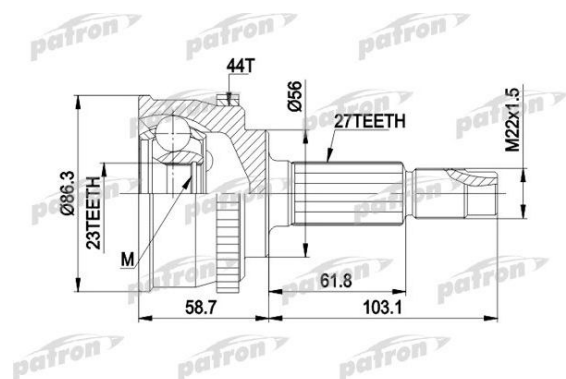

# ШРУС наружный NISSAN Primera (02-07) комплект PATRON

Код для заказа: **556771**

Артикул: **PCV1508**

Сторона установки	со стороны колеса
Внешнее зацепление со стороны колеса	27
Внутренне зубчатое соединение со стороны колеса	23
Диаметр прокладки [мм]	56
Число зубцов кольца ABS	44
Наружный диаметр [мм]	87
механически обработанный	с нарезкой / выемкой во внутренней части

## Характеристики

Код для заказа 556771  
Артикулы NS-P12A44, 39211-AU325  
Каталожная группа Трансмиссия, ..Передача карданная  
Ширина, м 0.115  
Высота, м 0.115  
Длина, м 0.2  
Вес, кг 2.3