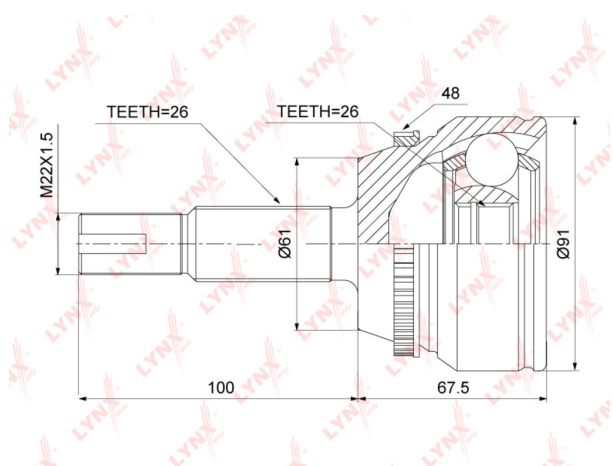

ШРУС наружный TOYOTA Camry (06-11) комплект LYNX

Код для заказа: **556444**Артикул: **CO3906A**

O3 4779.72

O2 4875.31

O1 4972.82

P3 5900

Характеристики

Код для заказа 556444

Артикулы

Каталожная группа Трансмиссия, ..Передача карданная

Ширина, м 0.12

Высота, м 0.12

Длина, м 0.12

Вес, кг 1.65

Код ТН ВЭД 8708509909

Параметры