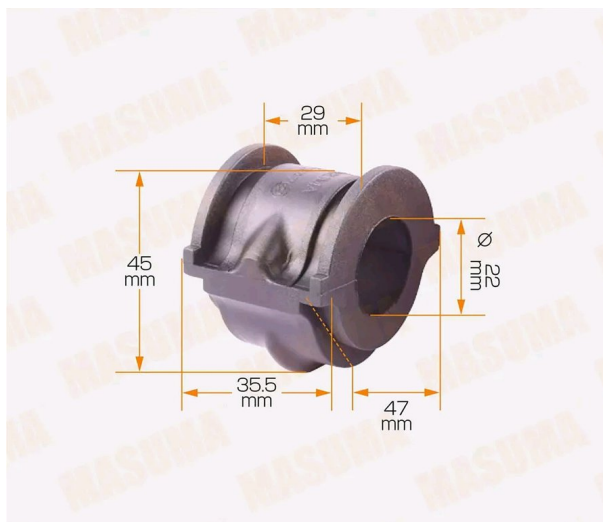

Втулка стабилизатора NISSAN Maxima (99-04) переднего MASUMA

Код для заказа: **555792**

Артикул: **MP-637**

O3 160.43

O2 170.19

O1 180.56

P3 200

Характеристики

Код для заказа 555792

Артикулы 54613-2Y002

Каталожная группа Ходовая часть, ..Подвеска автомобиля

Параметры

Производитель MASUMA

Территория отгрузки

Все склады **0 шт.** Склад

Другие склады и магазины партнера