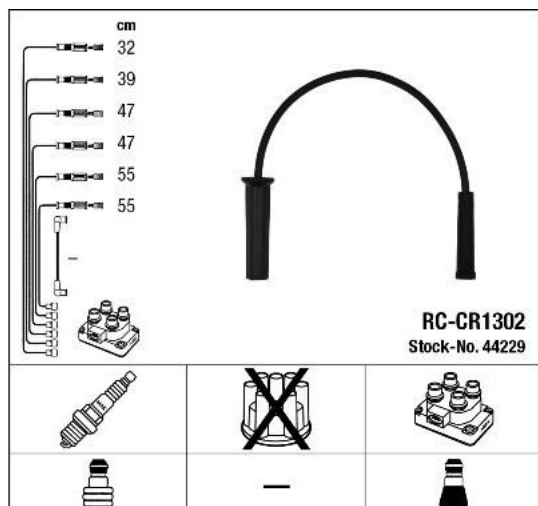

Провод высоковольтный CHRYSLER Voyager комплект NGK

Код для заказа: **555685**

Артикул: **44229**

Цвет

черный

Количество проводов

6

O3 4137.02

O2 4408.47

O1 4698.22

P3 5220

Характеристики

Код для заказа 555685

Артикулы 5019593AA

Каталожная группа Электрооборудование, ..Электрооборудование

Параметры

Производитель NGK

Территория отгрузки

Все склады **0 шт.** Склад