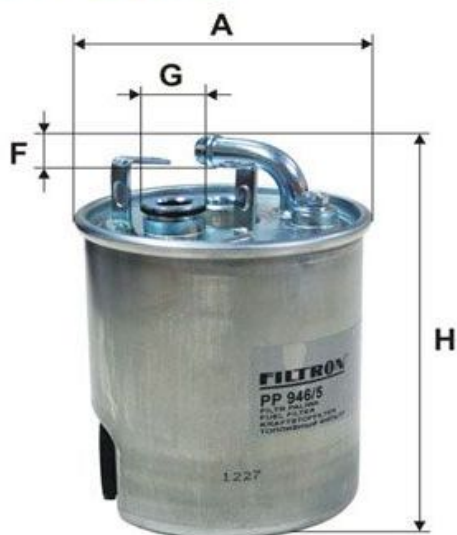

# Фильтр топливный JEEP Grand Cherokee (01-) FILTRON

Код для заказа: **554973**Артикул: **PP946/5**

## PP 946/5

Высота [мм]	121
Внутренний диаметр	12
Наружный диаметр [мм]	91
Впускн. ? [мм]	10
Внутренний диаметр 2 (мм)	10

SVHC Не содержит веществ SVHC!

O3 1301.04  
O2 1335  
O1 1368  
P3 1600

## Характеристики

Код для заказа 554973  
Артикулы KL188, 05080477AA  
Каталожная группа Двигатель, ..Система питания двигателя