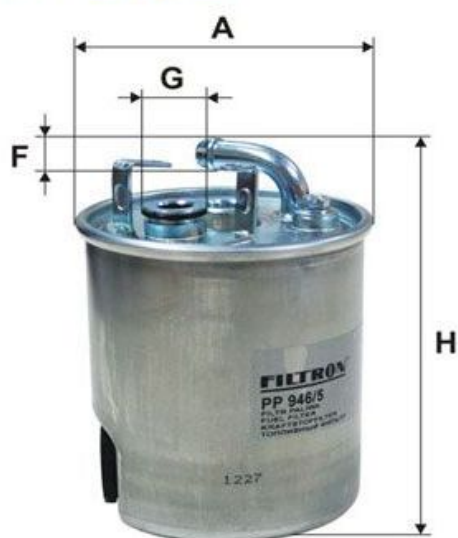

Фильтр топливный JEEP Grand Cherokee (01-) FILTRON

Код для заказа: **554973**

Артикул: **PP946/5**

PP 946/5

Высота [мм]	121
Внутренний диаметр	12
Наружный диаметр [мм]	91
Впускн. ? [мм]	10
Внутренний диаметр 2 (мм)	10

SVHC Не содержит веществ SVHC!

O3 1499.38
O2 1656.15
O1 1900.15
P3 2120

Характеристики

Код для заказа 554973
Артикулы KL188, 05080477AA
Каталожная группа Двигатель, ..Система питания двигателя

Параметры

Производитель FILTRON