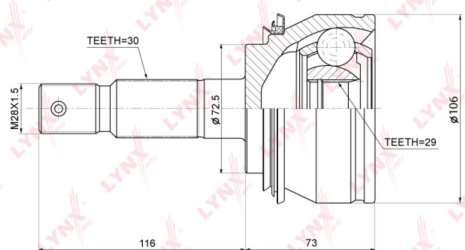

ШРУС наружный TOYOTA Hilux (04-) комплект LYNX

Код для заказа: **554963**

Артикул: **CO3856**

ОЗ 6089.4

О2 6211.19

О1 6335.41

РЗ 6900

Характеристики

Код для заказа 554963

Артикулы 0110-080, 43460-09V10

Каталожная группа Трансмиссия, ..Передача карданная

Параметры

Производитель LYNX

Территория отгрузки

Все склады **0 шт.** Склад

Другие склады и магазины партнера