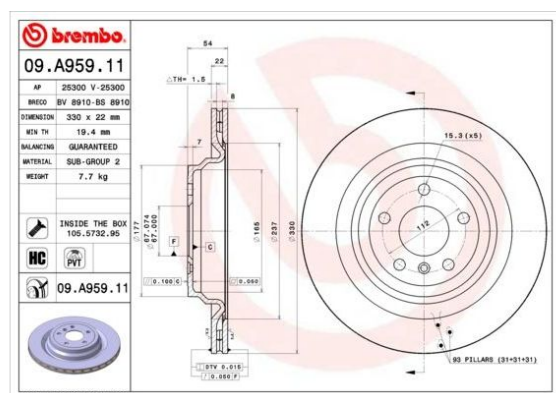

Диск тормозной MERCEDES ML (W166) задний d=330мм BREMBO

Код для заказа: **554889**

Артикул: **09.A959.11**

Диаметр [мм]	330
Высота [мм]	54
Тип тормозного диска	с внутренней вентиляцией
Толщина тормозного диска (мм)	22
Минимальная толщина [мм]	19.4
Обработка	Высокоуглеродистый
Количество отверстий	5
Диаметр центрирования [мм]	67
Поверхность	с покрытием
Дополнительный артикул / дополнительная информация 2	с винтами

O3 3983.3

O2 4123.6

O1 4365.16

P3 4850

Характеристики

Код для заказа 554889

Артикулы

Каталожная группа Механизмы управления, ..Тормоза