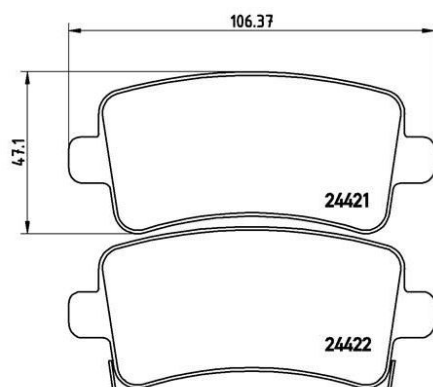

Колодки тормозные OPEL Insignia (09-) задние (4шт.) BREMBO

Код для заказа: **554139**Артикул: **P59060**

Толщина [мм]	16,7
Ширина [мм]	106,4
Высота [мм]	47,1
Количество датчиков износа [на ось]	4
Датчик износа	с звуковым предупреждением износа
Дополнительный артикул / Дополнительная информация	с аксессуарами
Тормозная установка	TRW
WVA номер	24421

O3 2941.42

O2 3196.4

O1 3564.23

P3 3960

Характеристики

Код для заказа 554139

Артикулы 95515498

Каталожная группа Механизмы управления, ..Тормоза