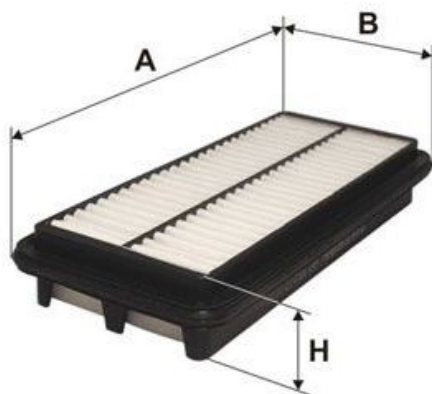

## Фильтр воздушный KIA Picanto (04-) FILTRON

Код для заказа: **553718**Артикул: **AP182/7****AP 182/7**

Длина [мм]	251
Ширина [мм]	114
Высота [мм]	39
Форма	прямоугольный
SVHC	Не содержит веществ SVHC!

O3 250.5  
O2 275.4  
O1 314.64  
P3 350