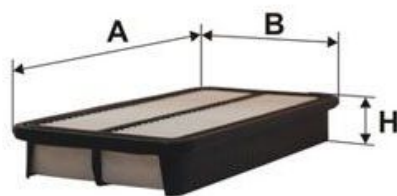

Фильтр воздушный TOYOTA Camry, Rav 4, Carina FILTRON

Код для заказа: **553236**Артикул: **AP146****AP 146**

Длина [мм]	308
Ширина [мм]	156
Высота [мм]	42,5
Форма	угловой
Материал рамы	полимерный материал
SVHC	Не содержит веществ SVHC!