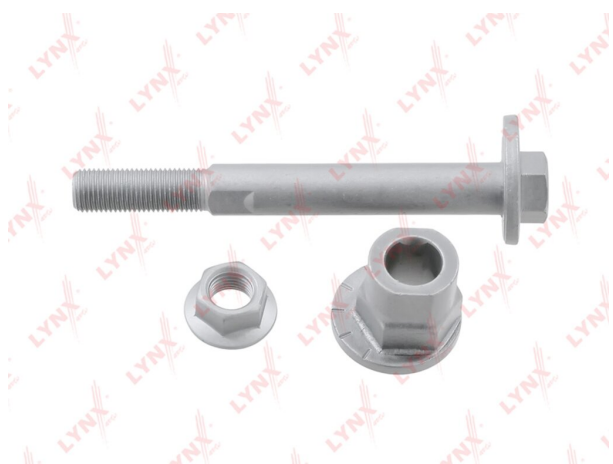

## Болт HONDA CR-V (02-) сход-развальный эксцентриковый LYNX

Код для заказа: **553085**

Артикул: **FS1243**

ОЗ 751.74

О2 766.77

О1 782.11

РЗ 1120

### Характеристики

Код для заказа 553085

Артикулы

Каталожная группа Ходовая часть, ..Подвеска автомобиля

### Параметры

Производитель LYNX