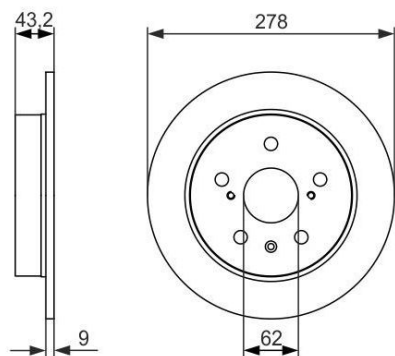

Диск тормозной SUZUKI SX4 (07-) задний (1шт.) BOSCH

Код для заказа: **552948**Артикул: **0986479047**

Высота [мм]	43,1
Тип тормозного диска	полный
Толщина тормозного диска (мм)	9
Минимальная толщина [мм]	8
Наружный диаметр [мм]	278,2
Количество отверстий	5
Диаметр центрирования [мм]	62
? фаски [мм]	114,3
Поверхность	промасленный
Дополнительный артикул / дополнительная информация 2	с винтами
выполняет нормы ЕЭК	ECE-R90
Диаметр отверстия до [мм]	14,2

O3 2802

O2 2830.02

O1 2830.02

P3 3570

Характеристики

Код для заказа	552948
Артикулы	DF6178, 55611-55L01-000
Каталожная группа	Механизмы управления, ..Тормоза
Ширина, м	0.29
Высота, м	0.05

Длина, м 0.29
Вес, кг 4.05