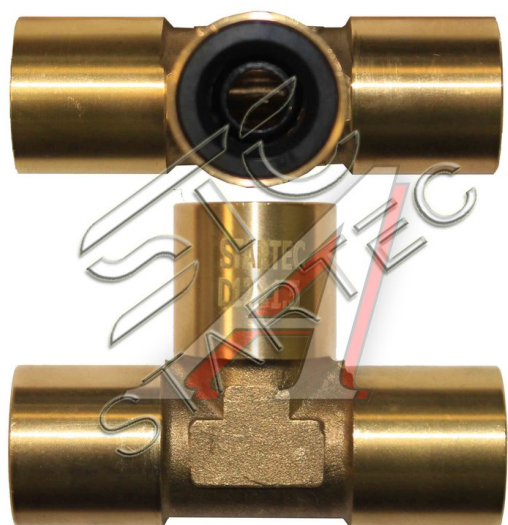

Соединитель трубки ПВХ, полиамид d=16x2.0мм тройник латунь STARTEC

Код для заказа: **551777**

Артикул: **INF.21.16T**

ОЗ 553.88

О2 562.42

О1 571.57

РЗ 610

Характеристики

Код для заказа 551777

Артикулы

Ширина, м 0.04

Высота, м 0.02

Длина, м 0.065

Вес, кг 0.125

Код ТН ВЭД 3917320009

Параметры