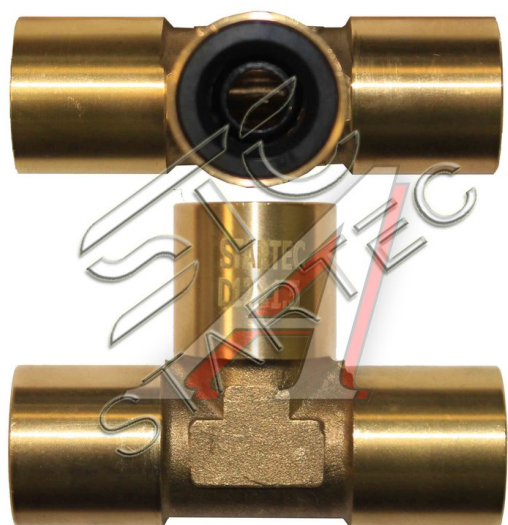

Соединитель трубки ПВХ, полиамид d=15x1.5мм тройник латунь STARTEC

Код для заказа: **551776**

Артикул: **INF.21.15T**

ОЗ 468.48

О2 476.41

О1 483.73

РЗ 900

Характеристики

Код для заказа 551776

Артикулы

Ширина, м 0.04

Высота, м 0.02

Длина, м 0.06

Вес, кг 0.105

Код ТН ВЭД 3917320009

Параметры