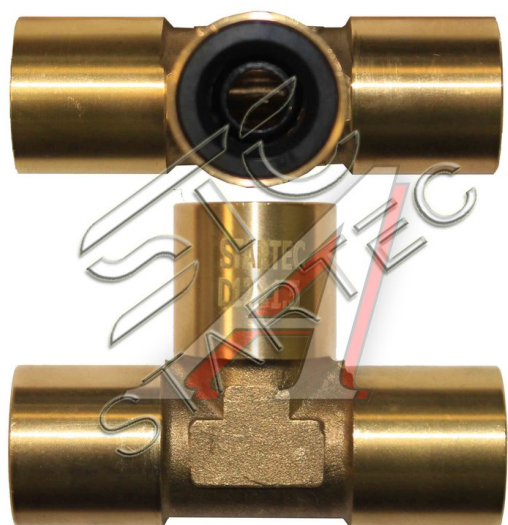

## Соединитель трубки ПВХ, полиамид d=10x1.0мм тройник латунь STARTEC

Код для заказа: **551773**

Артикул: **INF.21.10T**

ОЗ 511.18

О2 519.72

О1 527.65

РЗ 620

### Характеристики

Код для заказа 551773

Артикулы

Ширина, м 0.035

Высота, м 0.015

Длина, м 0.06

Вес, кг 0.075

Код ТН ВЭД 7412200000