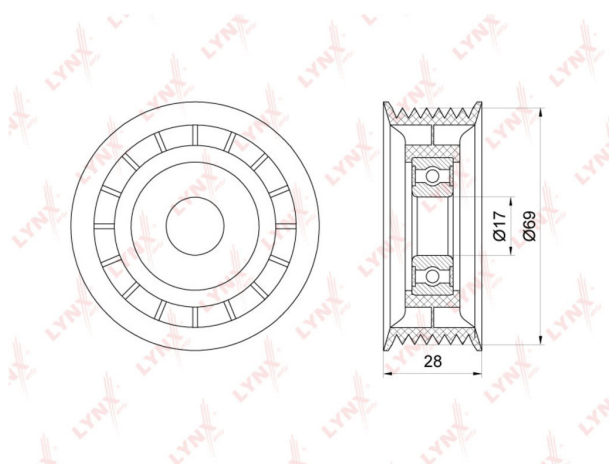

Ролик приводного ремня VW Touareg (02-) натяжной LYNX

Код для заказа: **551145**Артикул: **PB5238**

O3 1673.82

O2 1707.3

O1 1741.44

P3 2400

Характеристики

Код для заказа	551145
Артикулы	022145299E
Каталожная группа	Двигатель, ..Двигатель
Ширина, м	0.09
Высота, м	0.055
Длина, м	0.09
Вес, кг	0.135