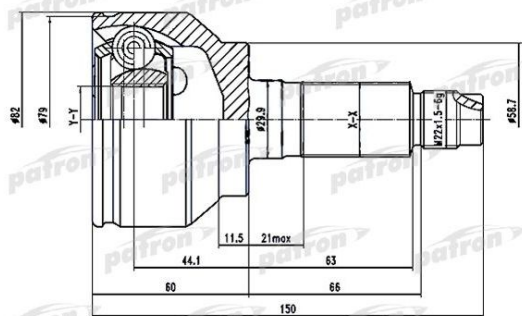

ШРУС наружный MAZDA 3 (03-) комплект PATRON

Код для заказа: **550934**Артикул: **PCV1529**

Сторона установки	передний мост слева
Внешнее зацепление со стороны колеса	28
Внутренне зубчатое соединение со стороны колеса	24
Диаметр прокладки [мм]	59
Спецификация	Groove Type : Inner

O3 2159.34

O2 2159.34

O1 2159.34

P3 3400

Характеристики

Код для заказа	550934
Артикулы	GG31-25-500G
Каталожная группа	Трансмиссия, ..Передача карданная
Ширина, м	0.115
Высота, м	0.115
Длина, м	0.2
Вес, кг	2.5693
Код ТН ВЭД	8708999709