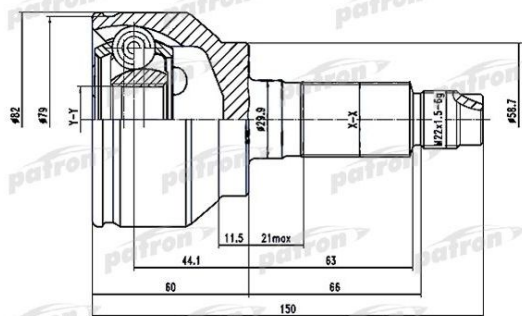

ШРУС наружный MAZDA 3 (03-) комплект PATRON

Код для заказа: **550934**

Артикул: **PCV1529**

Сторона установки	передний мост слева
Внешнее зацепление со стороны колеса	28
Внутренне зубчатое соединение со стороны колеса	24
Диаметр прокладки [мм]	59
Спецификация	Groove Type : Inner

O3 2159.34

O2 2159.34

O1 2159.34

P3 3400

Характеристики

Код для заказа	550934
Артикулы	GG31-25-500G
Каталожная группа	Трансмиссия, ..Передача карданная
Ширина, м	0.115
Высота, м	0.115
Длина, м	0.2
Вес, кг	2.5693