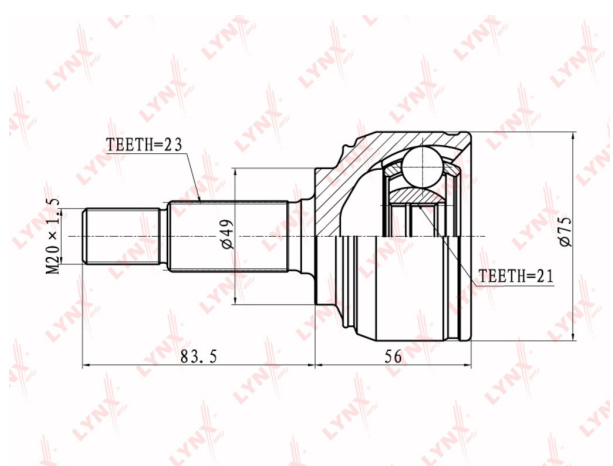

## ШРУС наружный NISSAN Micra (03-10) комплект LYNX

Код для заказа: **550685**

Артикул: **CO5766**

O3 2610.18

O2 2662.38

O1 2715.63

P3 3050