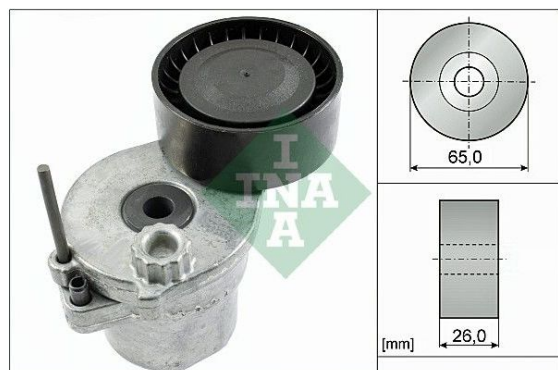

## Натяжитель приводного ремня MERCEDES C (W204), E (W212) INA

Код для заказа: **547555**

Артикул: **534057010**

Ширина [мм] 26

Наружный диаметр [мм] 65

SVHC Не содержит веществ SVHC!

O3 9830.04

O2 9990

### Характеристики

Код для заказа 547555

Артикулы T39338, A2742000470

Каталожная группа Двигатель, ..Двигатель