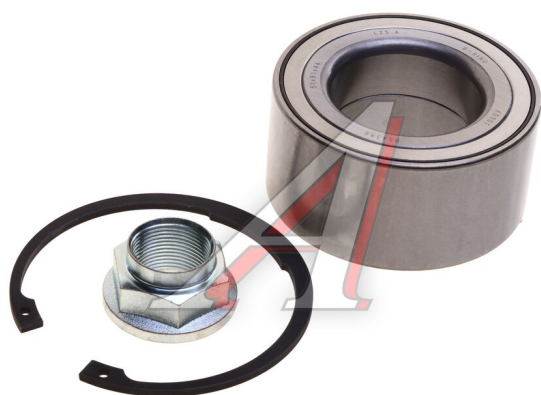

# Подшипник ступицы HONDA CR-V (07-) передней B-RING

Код для заказа: **547284**

Артикул: **ВК2806**

ОЗ 2125.73

О2 2125.73

О1 2125.73

РЗ 3050

## Характеристики

Код для заказа 547284

Артикулы

Каталожная группа Ходовая часть, ..Колеса и ступицы

Код ТН ВЭД 8482109008