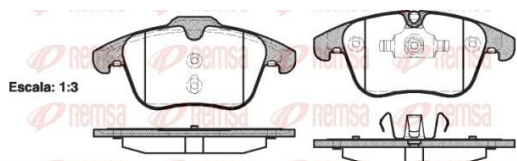

## Колодки тормозные LAND ROVER Freelander (07-) передние (4шт.) REMSA

Код для заказа: **546959**

Артикул: **1219.00**

Сторона установки	передний мост
Толщина [мм]	19
проверочное значение	E990R-01112/1434
Вес [кг]	2,198
Высота 1 [мм]	72
Высота 2 [мм]	66,7
Датчик износа	подготовлено для датчика износа колодок
Дополнительный артикул / Дополнительная информация	с аксессуарами
Тормозная установка	Ate-Teves
Длина 1 [мм]	156,4
Длина 2 [мм]	155,2
Дополнительный артикул / дополнительная информация 2	с пленкой для оклеивания