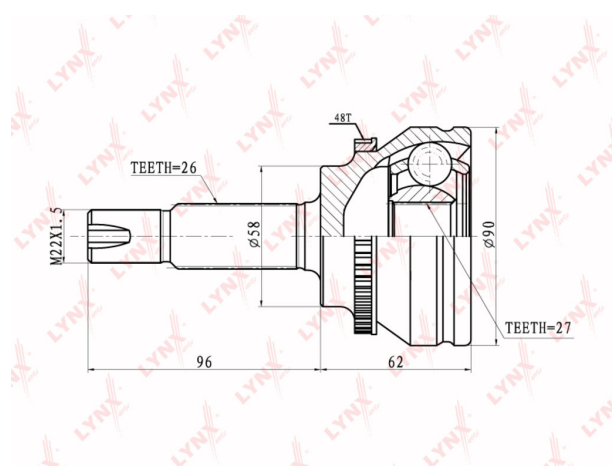

ШРУС наружный TOYOTA Avensis (99-) комплект LYNX

Код для заказа: **546525**

Артикул: **CO7503A**

O3 4127.94

O2 4210.5

O1 4294.71

P3 5900

Характеристики

Код для заказа 546525

Артикулы 43470-29636

Каталожная группа Трансмиссия, ..Передача карданная

Параметры

Не обновлять цены на WB Да

Производитель LYNX

Территория отгрузки

Все склады **0 шт.** Склад