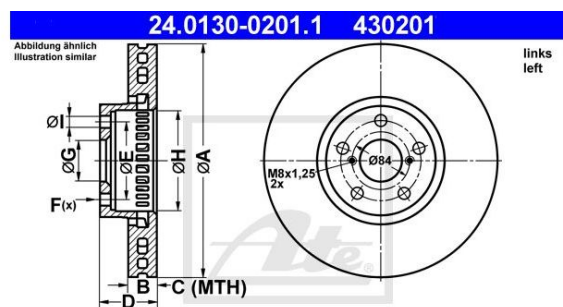

Диск тормозной LEXUS GS (05-) передний левый (1шт.) ATE

Код для заказа: **545667**

Артикул: **24.0130-0201.1**

	A	B	C	D	E	F(x)	G	H	I
	334,0	30,0	27,0	51,0	114,3	5	62,0	143,5	14,5

проверочное значение E1 90R-02C0118/0369

Высота [мм] 51

? отверстия [мм] 14,5

Тип тормозного диска вентилируемый

Толщина тормозного диска (мм) 30

Минимальная толщина [мм] 27

Внутренний диаметр 143,5

Наружный диаметр [мм] 334

Количество отверстий 5

Диаметр центрирования [мм] 62

? фаски [мм] 114,3

Поверхность с покрытием

Код MAPR в наличии

парные номера артикулов 24.0130-0202.1

O3 7300.48

O2 7360.26

O1 7440.17

P3 7520

Характеристики

Код для заказа 545667

Артикулы DF4855S, 43516-22010

Каталожная группа Механизмы управления, ..Тормоза

Ширина, м 0.34

Высота, м	0.04
Длина, м	0.35
Вес, кг	11.54

Параметры