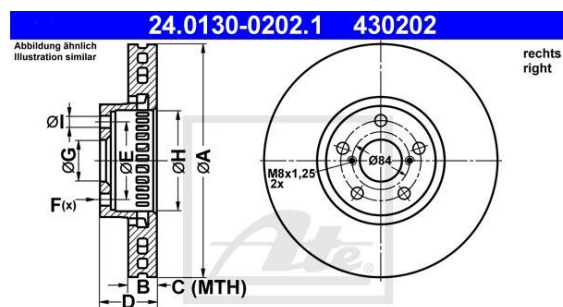

Диск тормозной LEXUS GS (05-) передний правый (1шт.) ATE

Код для заказа: **545666**

Артикул: **24.0130-0202.1**

	A	B	C	D	E	F(x)	G	H	I
	334,0	30,0	27,0	51,0	114,3	5	62,0	143,5	14,5
проверочное значение	E1 90R-02C0118/0370								
Высота [мм]	51								
? отверстия [мм]	14,5								
Тип тормозного диска	вентилируемый								
Толщина тормозного диска (мм)	30								
Минимальная толщина [мм]	27								
Внутренний диаметр	143,5								
Наружный диаметр [мм]	334								
Количество отверстий	5								
Диаметр центрирования [мм]	62								
? фаски [мм]	114,3								
Поверхность	с покрытием								
Код MAPR в наличии									
парные номера артикулов	24.0130-0201.1								

O3 9090.22

O2 9400.1

O1 9550.16

P3 10000

Характеристики

Код для заказа 545666

Артикулы DF4856S, 43512-22260

Каталожная группа Механизмы управления, ..Тормоза