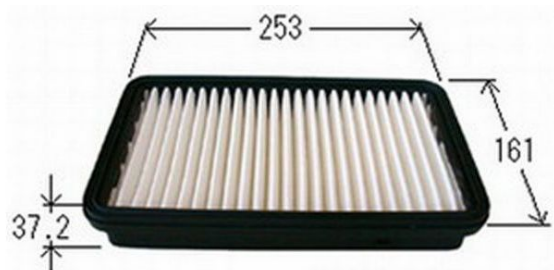

Фильтр воздушный NISSAN Lafesta (04-) JS ASAKASHI

Код для заказа: **545412**Артикул: **A2013**

Длина [мм]	253
Ширина [мм]	161
Высота [мм]	37.2

O3 1008.94

O2 1029.07

O1 1048.59

P3 885

Характеристики

Код для заказа	545412
Артикулы	16546EN205, 16546-EN205
Каталожная группа	Двигатель, ..Система питания двигателя
Ширина, м	0.161
Высота, м	0.372
Длина, м	0.253
Вес, кг	0.525

Параметры

Код ТН ВЭД	8421310000
Производитель	JSASAKASHI