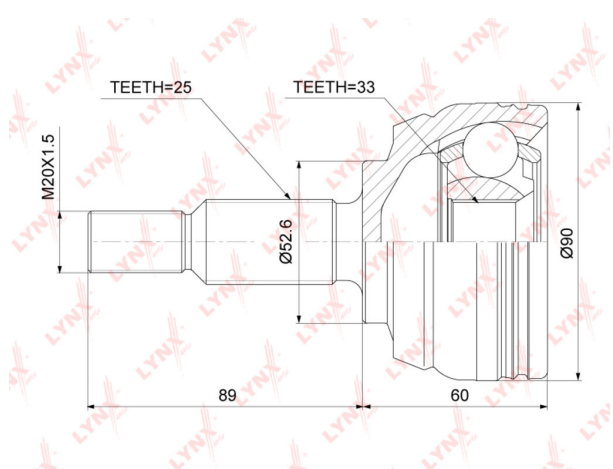

ШРУС наружный RENAULT Duster (12-) комплект LYNX

Код для заказа: **545331**Артикул: **CO3845**

O3 3496.56

O2 3566.49

O1 3637.82

P3 4600

Характеристики

Код для заказа	545331
Артикулы	8200930507
Каталожная группа	Трансмиссия, ..Передача карданная
Ширина, м	0.1
Высота, м	0.1
Длина, м	0.2
Вес, кг	2.328
Код ТН ВЭД	8708509909