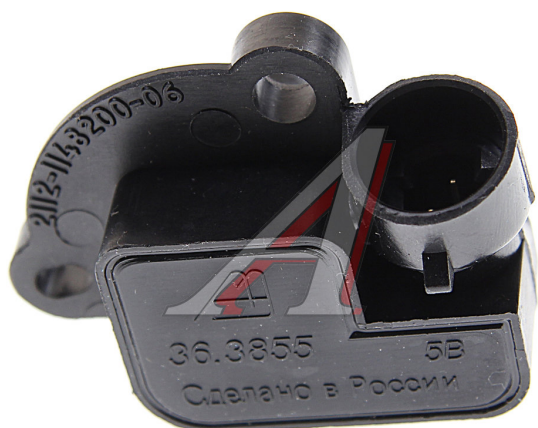

## Датчик положения заслонки дроссельной ВАЗ-2110-2112, ЯМЗ-6581.10 ЕВРО-3 АвтоВАЗ

Код для заказа: **545156**

Артикул: **21120-1148200-82**

ОЗ 1687.02

О2 1743

О1 1771.02

РЗ 1930

### Характеристики

Код для заказа	545156
Артикулы	21120114820082, 2112-1148200
Каталожная группа	Двигатель, ..Система питания двигателя
Ширина, м	0.025
Высота, м	0.045
Длина, м	0.06
Вес, кг	0.03