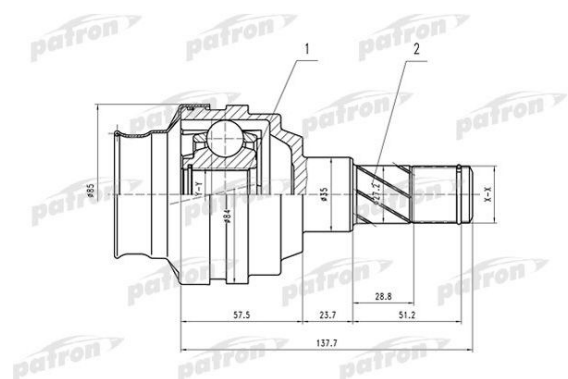

ШРУС внутренний CHEVROLET Lanos (97-02) комплект PATRON

Код для заказа: **545110**Артикул: **PCV1547**

Сторона установки	со стороны коробки передач
Длина [мм]	132,2
Внешнее зацепление со стороны дифференциала	34
Внутреннее зубчатое соединение со стороны дифференциала	22
Диаметр прокладки [мм]	35

O3 2775.42

O2 2775.42

O1 2775.42

P3 3300

Характеристики

Код для заказа 545110

Артикулы

Каталожная группа Трансмиссия, ..Передача карданная

Ширина, м 0.2

Высота, м 0.115

Длина, м 0.115

Вес, кг 2.15

Код ТН ВЭД 8708999709

Параметры

Производитель PATRON

Территория отгрузки