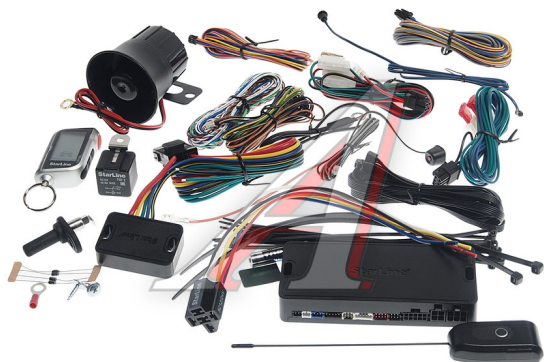

## Сигнализация с автозапуском STAR LINE

Код для заказа: **544710**

Артикул: **A93 v2 2CAN+2LIN ECO**

ОЗ 16530

О2 17100

О1 17670

РЗ 18150

### Характеристики

Код для заказа 544710

Артикулы

Ширина, м 0.075

Высота, м 0.165

Длина, м 0.25

Вес, кг 0.35