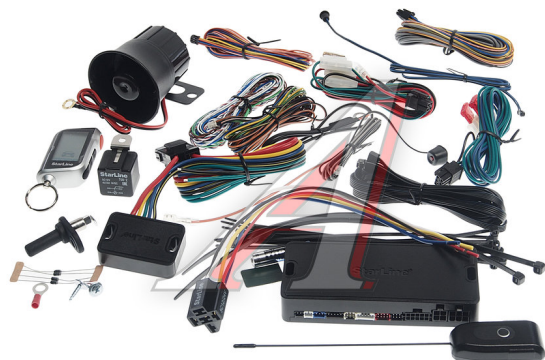

Сигнализация с автозапуском STAR LINE

Код для заказа: **544710**

Артикул: **A93 v2 2CAN+2LIN ECO**

O3 16530.39

O2 17100.13

O1 17670.48

P3 18150

Характеристики

Код для заказа 544710

Артикулы

Ширина, м 0.075

Высота, м 0.165

Длина, м 0.25

Вес, кг 0.35

Код ТН ВЭД 8512301009

Параметры