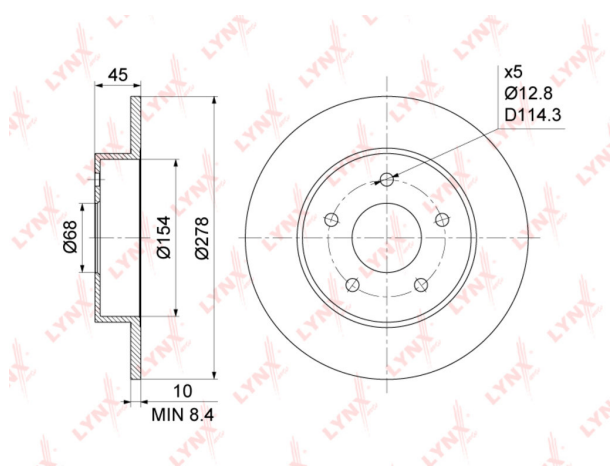

## Диск тормозной NISSAN Almera Tino (00-) задний (1шт.) LYNX

Код для заказа: **544679**

Артикул: **BN1101**

O3 2162.4

O2 2205.65

O1 2249.76

P3 2530