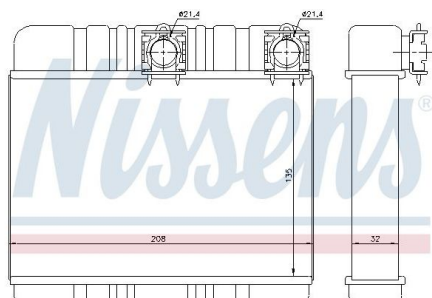

## Радиатор отопителя BMW 3 (E46) NISSENS

Код для заказа: **544255**

Артикул: **70514**

Размеры радиатора	135 x 208 x 32 mm
Автомобиль с лево- / правосторонним расположением руля	для лево-/правосторонним управлением
Дополнительный артикул / дополнительная информация 2	без провода
Материал ребра охлаждения	алюминий
Конструкция радиатора	Ребра охлаждения припаянные
Материал бачка (радиатор)	алюминий
Длина сети [мм]	135
Ширина сети [мм]	208
Глубина сети [мм]	32