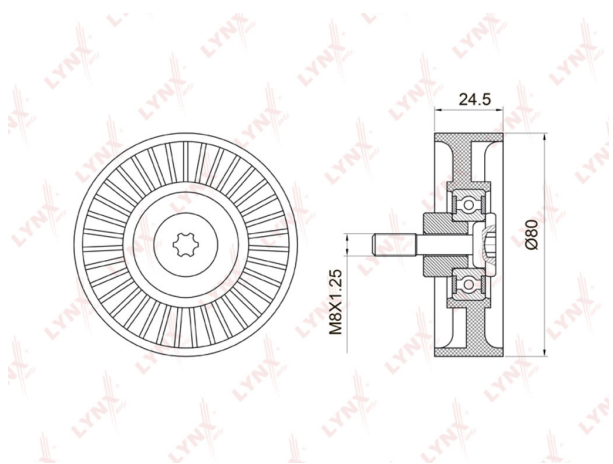

Ролик приводного ремня MERCEDES C (W202) натяжителя LYNX

Код для заказа: **543991**

Артикул: **PB5024**

О3 1311.72

О2 1337.95

О1 1364.71

Р3 1810

Характеристики

Код для заказа 543991

Артикулы 2249, 6012000970

Каталожная группа Двигатель, ..Двигатель

Параметры

Производитель LYNX

Территория отгрузки

Все склады **0 шт.** Склад

Другие склады и магазины партнера