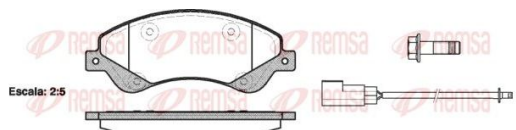

## Колодки тормозные FORD Transit (06-) передние (4шт.) REMSA

Код для заказа: **543737**

Артикул: **1251.02**

Сторона установки	передний мост
Толщина [мм]	18,8
проверочное значение	E990R-01112/1677
Длина [мм]	164,8
Высота [мм]	65,4
Вес [кг]	2,428
Количество датчиков износа [на ось]	2
Датчик износа	вкл. датчик износа
Дополнительный артикул / Дополнительная информация	с аксессуарами
Тормозная установка	Bosch
Длина предупреждающего контакта [мм]	252
Дополнительный артикул / дополнительная информация 2	с пленкой для оклеивания

O3 1764.12

O2 1874.53

O1 1985.55

P3 2205