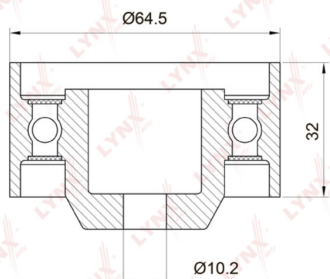

Ролик ГРМ MITSUBISHI Galant, Montero, Pajero (2.0) обводной LYNX

Код для заказа: **543265**

Артикул: **РВ3017**

ОЗ 1608.54

О2 1640.71

О1 1673.53

РЗ 1880

Характеристики