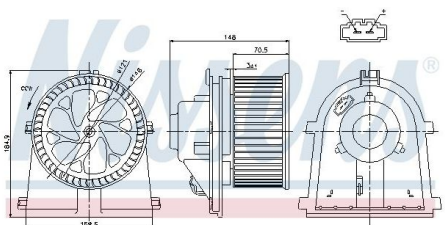

## Вентилятор VW Golf (97-05) отопителя салона NISSENS

Код для заказа: **543195**

Артикул: **87022**

|  |                                      |
|--|--------------------------------------|
| Номинальная мощность [Вт]                              | 216                                  |
| Диаметр [мм]   | 146                                  |
| Автомобиль с лево- / правосторонним расположением руля | для левостороннего расположения руля |
| Тип корпуса  | Пластмассовый корпус                 |
| Регулятор  | без регулятора числа оборотов        |
| Количество полосов                                     | 2                                    |
| Рабочее напряжение [В]                                 | 12                                   |