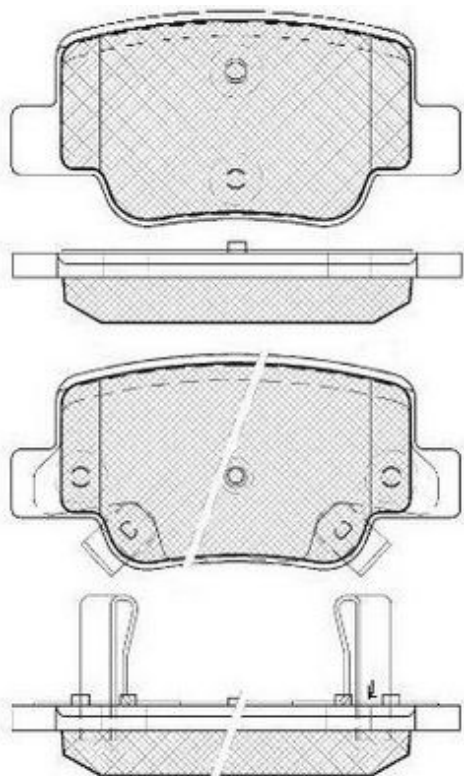

Колодки тормозные TOYOTA Verso (R20) задние (4шт.) FIT

Код для заказа: **542938**Артикул: **FP1085**

Сторона установки	Задний мост
Толщина [мм]	16,5
Ширина [мм]	101,8
Высота [мм]	48,8

O3 632.57

O2 642.33

O1 657.58

P3 810

Характеристики

Код для заказа 542938
Артикулы 04466-0F010
Каталожная группа Механизмы управления, ..Тормоза

Параметры

Производитель FIT

Территория отгрузки

Все склады **0 шт.** Склад

Другие склады и магазины партнера