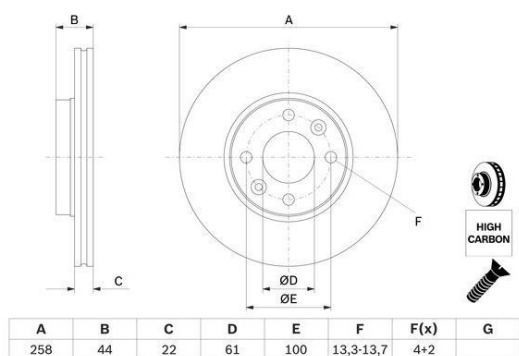

Диск тормозной ЛАДА X-Ray (15-) RENAULT Kangoo (09-) передний (1шт.) BOSCH

Код для заказа: **542445**

Артикул: **0986479556**

Высота [мм]	44
Тип тормозного диска	вентилируемый
Толщина тормозного диска (мм)	22
Минимальная толщина [мм]	19,8
Обработка	Высокоуглеродистый
Наружный диаметр [мм]	258
Количество отверстий	4
Диаметр центрирования [мм]	61
? фаски [мм]	100
Поверхность	промасленный
Дополнительный артикул / дополнительная информация 2	с винтами
выполняет нормы ЕЭК	ECE-R90
Диаметр отверстия до [мм]	13,3

ОЗ 3883.32

О2 3958.68

О1 4034.1

РЗ 4890

Характеристики

Код для заказа	542445
Артикулы	7701210081
Каталожная группа	Механизмы управления, ..Тормоза
Ширина, м	0.29

Высота, м	0.05
Длина, м	0.29
Вес, кг	5.308

Параметры