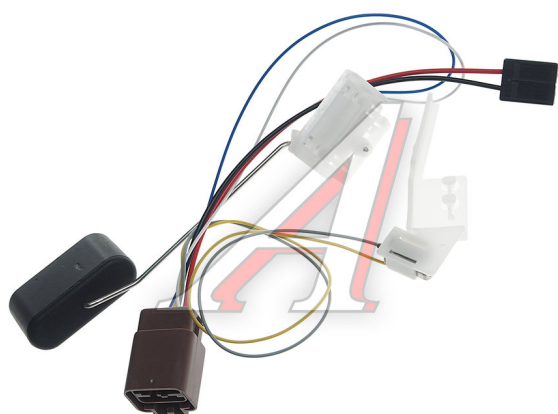

# Датчик уровня топлива CHEVROLET Lanos (97-02) NSP

Код для заказа: **542179**Артикул: **NSP0196388930**

O3 849.12

O2 849.12

O1 849.12

P3 1200

## Характеристики

Код для заказа	542179
Артикулы	96388930
Каталожная группа	Электрооборудование, ..Приборы и датчики
Ширина, м	0.15
Высота, м	0.02
Длина, м	0.27
Вес, кг	0.089
Код ТН ВЭД	9026108900