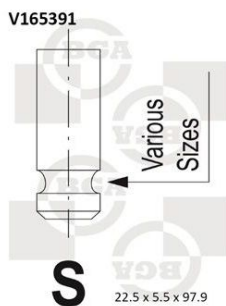

Клапан выпускной NISSAN Micra (03-) двигателя BGA

Код для заказа: **540285**Артикул: **V165391**

| | |
|------------------------------|------|
| Длина 1 [мм] | 97.9 |
| Диаметр головки клапана [мм] | 22.5 |
| Диаметр стержня клапана [мм] | 5.5 |
| Угол седла клапана [градус] | 45 |

O3 526.43

O2 629.52

O1 761.28

P3 880

Характеристики

Код для заказа 540285

Артикулы 13202-BC000

Каталожная группа Двигатель, ..Двигатель