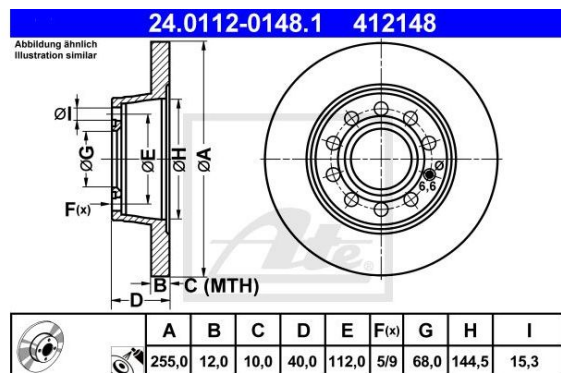

Диск тормозной AUDI A4 (00-04) задний (1шт.) АТЕ

Код для заказа: **539071**

Артикул: **24.0112-0148.1**

проверочное значение E1 90R-02C0165/0815

Высота [мм] 40

? отверстия [мм] 15,3

Тип тормозного диска полный

Толщина тормозного диска (мм) 12

Минимальная толщина [мм] 10

Внутренний диаметр 144,5

Наружный диаметр [мм] 255

Количество отверстий 5

Диаметр центрирования [мм] 68

? фаски [мм] 112

Поверхность с покрытием

Количество отверстий 2 9

Код MAPR в наличии

O3 3539.84

O2 3539.84

O1 3539.84

P3 1970

Характеристики

Код для заказа 539071