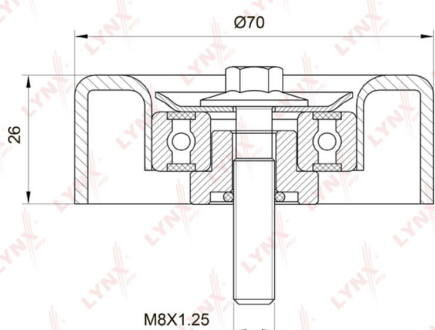

Ролик приводного ремня FORD Focus натяжителя LYNX

Код для заказа: **539053**

Артикул: **PВ7009**

O3 1438.2

O2 1466.96

O1 1496.3

P3 1680

Характеристики

Код для заказа 539053

Артикулы PВ-7009, 1139951

Каталожная группа Двигатель, ..Двигатель

Параметры

Не обновлять цены на WB Да

Производитель LYNX

Территория отгрузки

Все склады **0 шт.** Склад